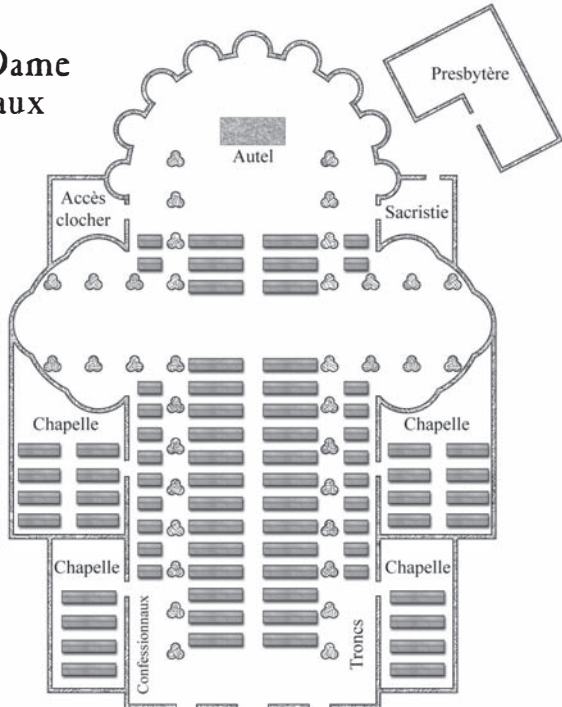

L'église Notre - Dame de Fangeaux