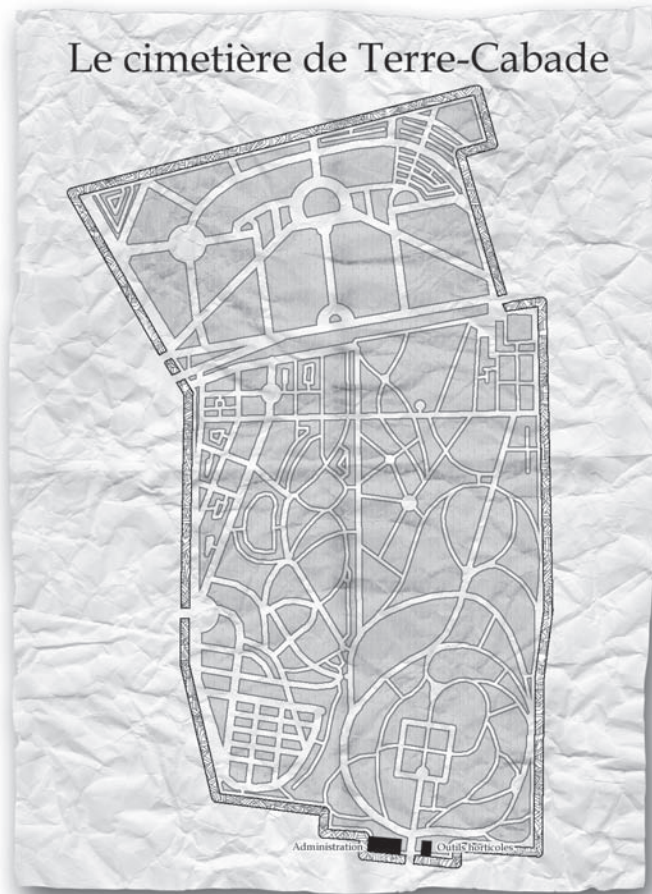

La cérémonie civile aura aujourd'hui à 14 H 15, en salle de cérémonie du Ve à Toulouse.

TOULOUSE

Nous avons la douleur de vous

part du décès de

Louis BARON

La Dépêche  
du Midi

Le Château  
de Montségur

Toulouse