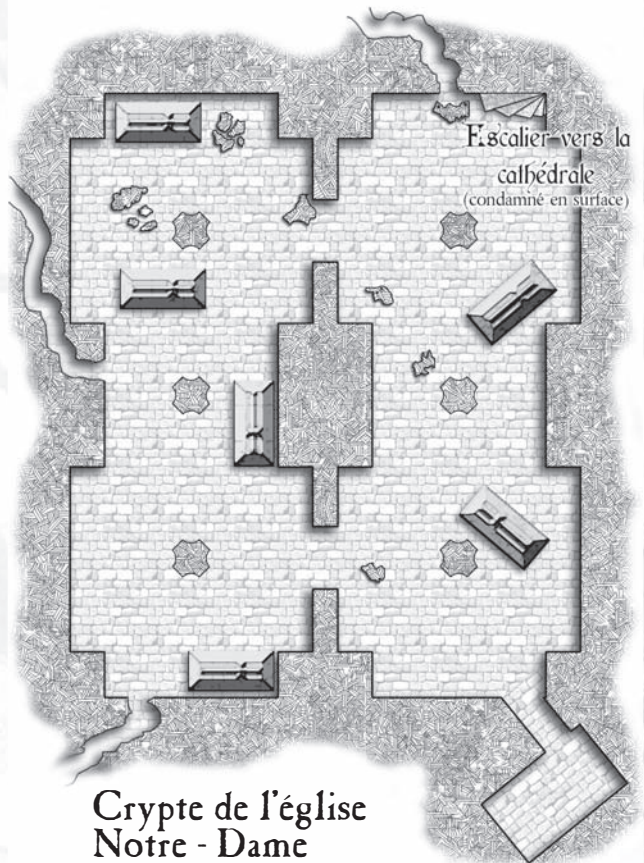

Crypte de l'église Notre - Dame de Fangeaux