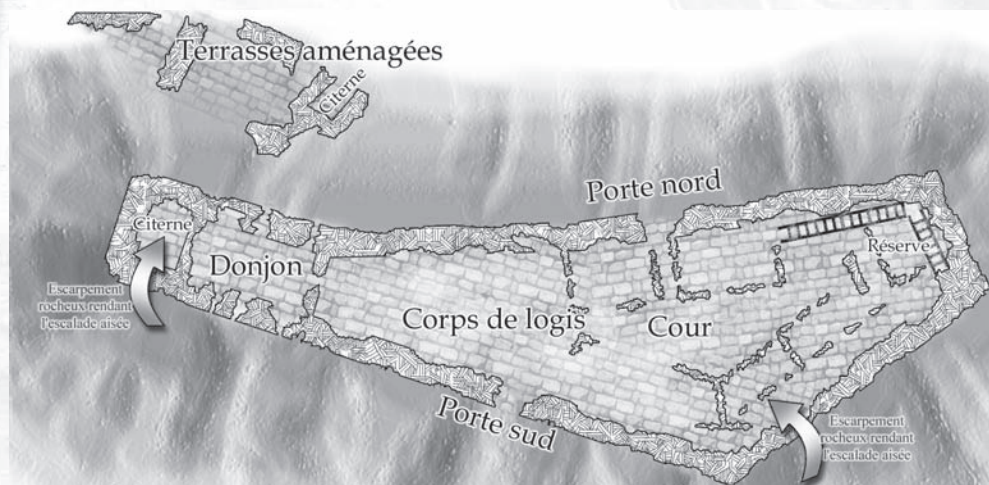

La cérémonie civile aura aujourd'hui à 14 H 15, en salle de cérémonie du Ve à Toulouse.

TOULOUSE

Nous avons la douleur de vous

part du décès de

Louis BARON

La Dépêche  
du Midi

Le Château  
de Montségur

Toulouse